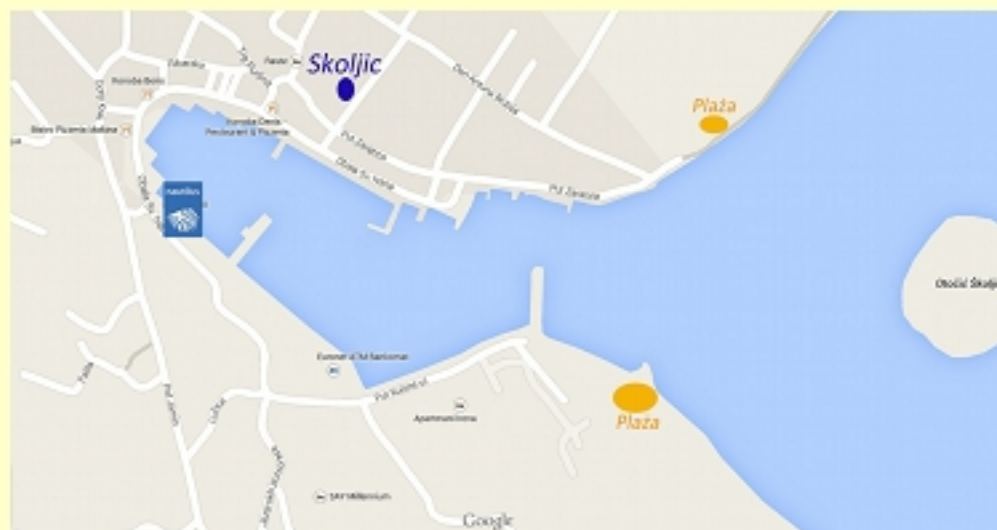

Apartamenty SKOLJIC 2**

Skoljic - to kompleks apartamentów (bez klimatyzacji) - typu budget. Obiekt znajduje się w samym centrum Jezera. W bezpośrednim sąsiedztwie budynku jest boisko sportowe, mini plac zabaw dla dzieci oraz restauracja. Do dyspozycji Gości darmowy parking. Obiekt oferuje 3 rodzaje apartamentów:

Mapka:

Lokalizacja: 200m od bazy nurkowej, 300 i 500m od plaż publicznych, 50m od restauracji, 50m od najbliższego sklepu i bankomatu.